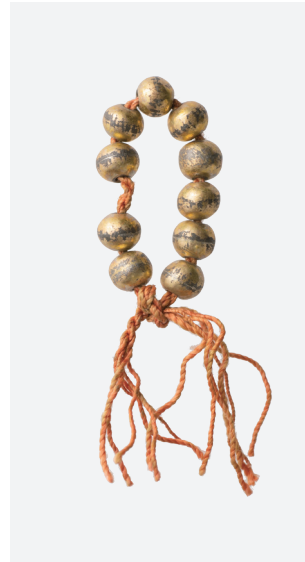

6 管 玉 (萱生古墳)

5 玉 類 (伝・東良山)

7 管 玉 (5:石上神宮禁足地 6:慈恩寺旧蔵 7:西殿塚)

8 勾玉 (1:伊勢谷氏旧蔵 2・3:出土地不明)・切子玉 (出土地不明)

1 三角縁神獸鏡 (出土地不明)

2 ガラス玉 (柳本村古墳ほか)

3 滑石白玉 (出土地不明)

5 耳環 (上2点:出土地不明 左下:豊前古墳 右下:西垣内)