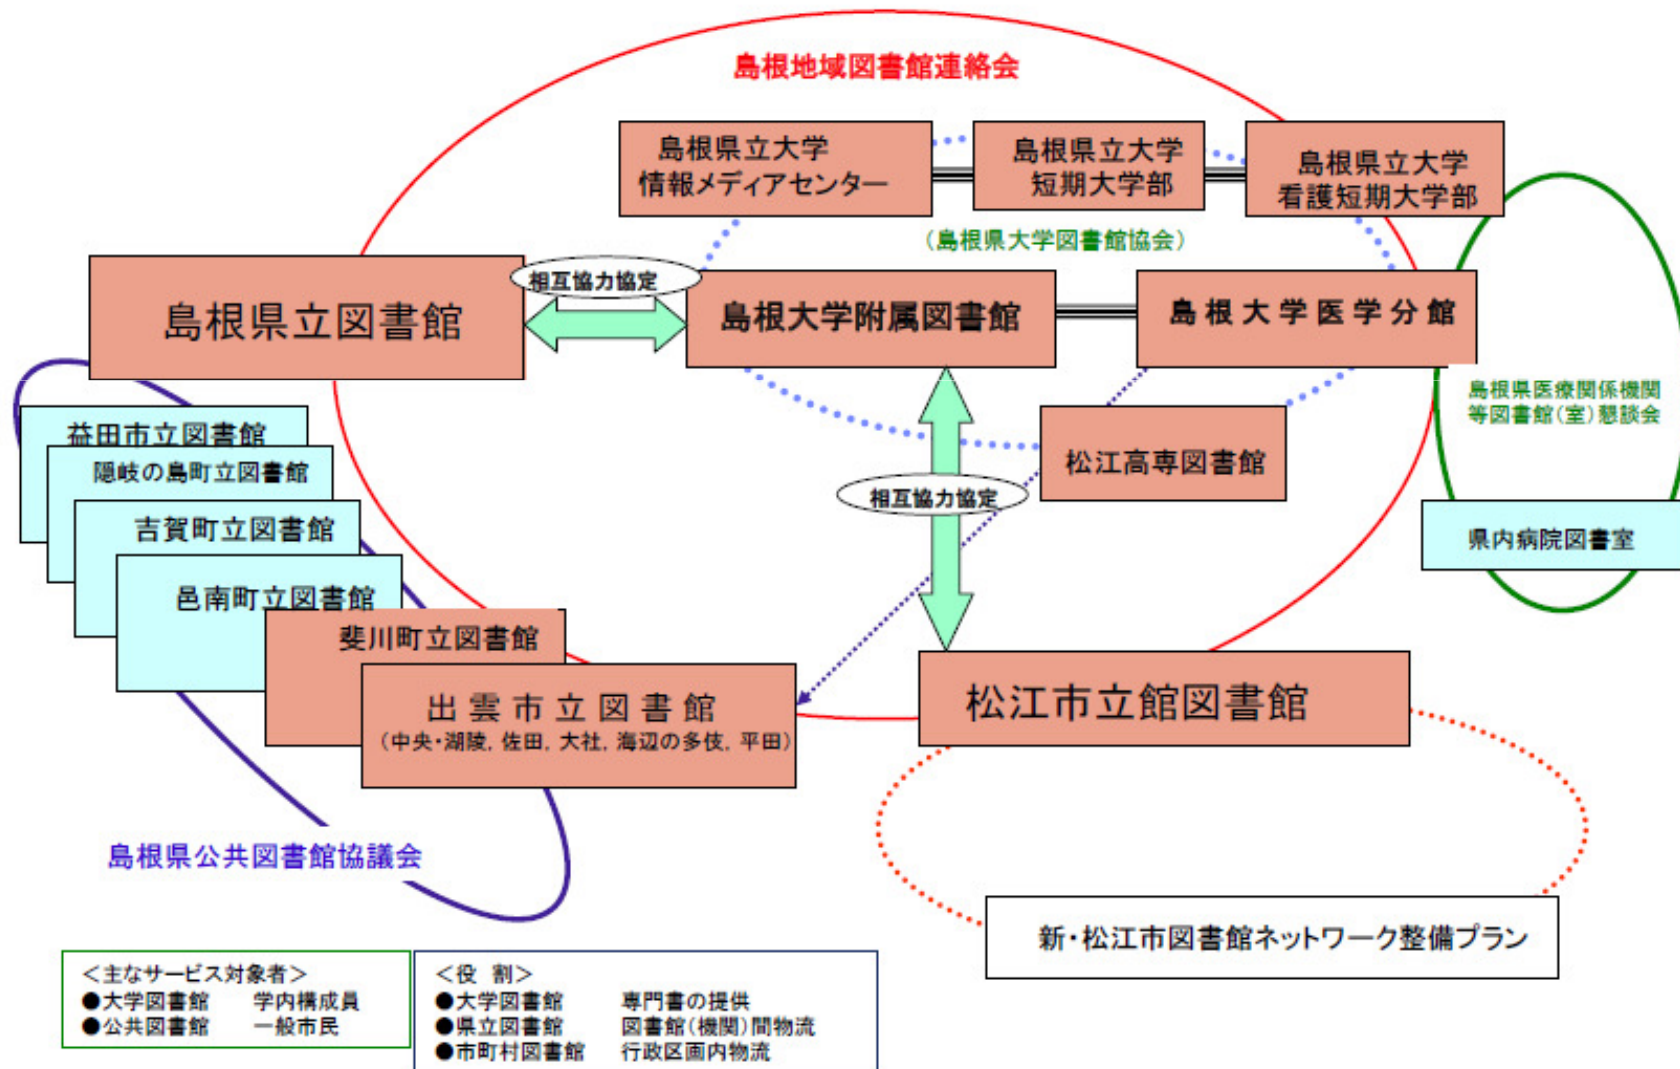

島根地域図書館ネットワークの現状

【島根県内図書館ネットワークの現状及び今後の展望】