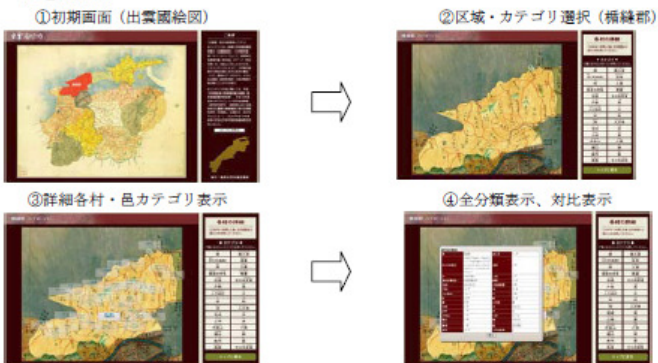

< 画面展開例 >